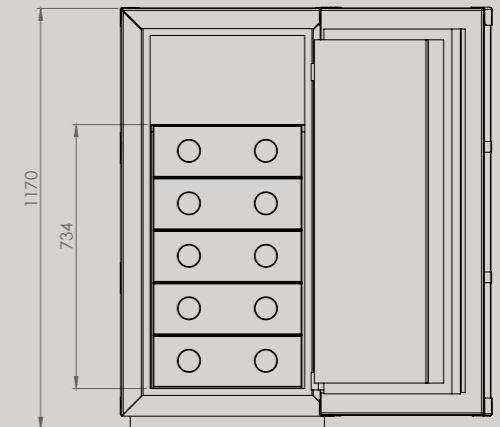

SISTEMA DE BLOQUEO

La caja fuerte Traveler dispone de un sistema de bloqueo mediante cerradura electrónica y cerradura de llave de gorjas. Clase B EN-1300. También disponible con función de retardo y bloqueo.

De forma opcional, el cliente tiene la posibilidad de anclar la caja fuerte al suelo con una base metálica y empleando cemento químico.

BLOCKED SYSTEM

Traveler Safe has a blocked system by electronic lock and double bitted keylock. Class B EN-1300. Also available with time delay and jamming function.

As an optional feature the safe can be anchored to the ground on a metal base, fixed with concrete.