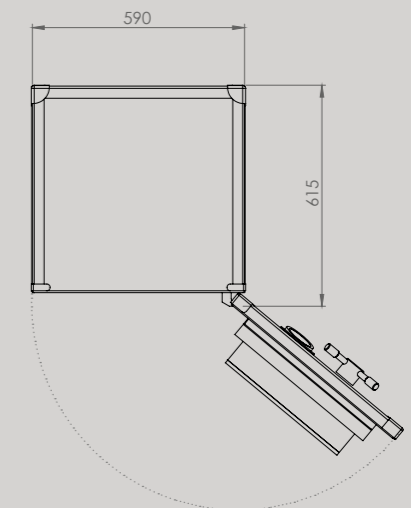

SISTEMA DE BLOQUEO

La caja fuerte Traveler dispone de un sistema de bloqueo mediante cerradura electrónica y cerradura de llave de gorjas. Clase B EN-1300. También disponible con función de retardo y bloqueo.

De forma opcional, el cliente tiene la posibilidad de anclar la caja fuerte al suelo con una base metálica y empleando cemento químico.

BLOCKED SYSTEM

Traveler Safe has a blocked system by electronic lock and double bitted keylock. Class B EN-1300. Also available with time delay and jamming function.

As an optional feature the safe can be anchored to the ground on a metal base, fixed with concrete.